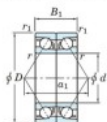

Roulement à bille simple rangée 7304-CDB-JTEKT - 7304-CDB-JTEKT

<https://www.123roulement.be/roulement-palier/roulement-bille/simple-rangee/7304-cdb-jtekt>

Boundary dimensions

Bearing No.	Boundary dimensions(mm)						Basic load ratings(kN)		Fatigue load factor		Limiting speeds(min-1)
	d	D	B	r1(mm)	r2(mm)	r3(mm)	C_r	C_{0r}	f₀	f₁	
7304CDB	20	52	30	1.1	0.6		40.3	22.2	1.75	12.6	Grease Lub 14000

CARACTÉRISTIQUES PRODUIT

Marque	JTEKT
N° Ean13	3616060644367
Diam. intérieur	20 mm
Diam. extérieur	52 mm
Epaisseur	30 mm
Vitesse limite	14000 rpm
Charge dynamique	40.3 kN
Charge statique	22.2 kN
Conditionnement	1

contact@123roulement.be

02 808 18 02

CRT4 de Lesquin 60 Rue Du Haut De Sainghin 59273 Fretin FRANCE