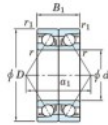

Roulement à bille simple rangée 7204-CDB-JTEKT - 7204-CDB-JTEKT

<https://www.123roulement.be/roulement-palier/roulement-bille/simple-rangee/7204-cdb-jtekt>

Boundary dimensions

Bearing No.	Boundary dimensions(mm)					Basic load ratings(kN)		Fatigue load factor		Limiting speeds(min-1)
	d	D	B	r1(mm)	r2(mm)	Cr	C0r	Ca	C0a	Grease lub.
7204CDB	20	47	28	1	0.6	33.4	19.6	1.45	13.4	15000

CARACTÉRISTIQUES PRODUIT

Marque	JTEKT
N° Ean13	3616060644336
Diam. intérieur	20 mm
Diam. intérieur	0.787" inch
Diam. extérieur	47 mm
Diam. extérieur	1.85" inch
Epaisseur	28 mm
Epaisseur	1.102" inch
Vitesse limite	15000 rpm
Charge dynamique	33.4 kN
Charge statique	19.6 kN
Conditionnement	1

contact@123roulement.be

02 808 18 02

CRT4 de Lesquin 60 Rue Du Haut De Sainghin 59273 Fretin FRANCE