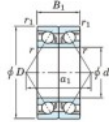

Roulement à bille simple rangée 7303-CDB-JTEKT - 7303-CDB-JTEKT

<https://www.123roulement.be/roulement-palier/roulement-bille/simple-rangee/7303-cdb-jtekt>

Boundary dimensions

Bearing No.	Boundary dimensions(mm)					Basic load ratings(kN)		Fatigue load limit(kN) C₁₀	factor f₀	Limiting speeds(min-1) Grease Lub.
	d	D	B	r1(mm)	r2(mm)	C_r	C_{0r}			
7303CDB	17	47	28	1	0.6	32.2	16.8	1.3	12.6	16000

CARACTÉRISTIQUES PRODUIT

Marque	JTEKT
N° Ean13	3616060644299
Diam. intérieur	17 mm
Diam. extérieur	47 mm
Epaisseur	28 mm
Vitesse limite	16000 rpm
Charge dynamique	32.2 kN
Charge statique	16.8 kN
Conditionnement	1

contact@123roulement.be

02 808 18 02

CRT4 de Lesquin 60 Rue Du Haut De Sainghin 59273 Fretin FRANCE