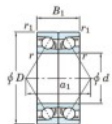

Roulement à bille simple rangée 7203-BDB-JTEKT - 7203-BDB-JTEKT

<https://www.123roulement.be/roulement-palier/roulement-bille/simple-rangee/7203-bdb-jtekt>

Boundary dimensions

Bearing No.	Boundary dimensions(mm)					Basic load ratings(N)		Fatigue load factor		Limiting speeds(min-1)
	d	D	B	r1(max)	r1(min)	Cr	CC	Ca	Ca	
7203BDB	17	40	24	0.6	0.3	19	10.1	0.66	-	9600

CARACTÉRISTIQUES PRODUIT

Marque	JTEKT
N° Ean13	4549250192784
Diam. intérieur	17 mm
Diam. extérieur	40 mm
Epaisseur	24 mm
Vitesse limite	9600 rpm
Charge dynamique	19 kN
Charge statique	10.1 kN
Conditionnement	1

contact@123roulement.be

02 808 18 02

CRT4 de Lesquin 60 Rue Du Haut De Sainghin 59273 Fretin FRANCE