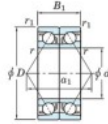

Roulement à bille simple rangée 7202-CDB-JTEKT - 7202-CDB-JTEKT

<https://www.123roulement.be/roulement-palier/roulement-bille/simple-rangee/7202-cdb-jtekt>

Boundary dimensions

Bearing No.	Boundary dimensions(mm)					Basic load ratings(kN)		Fatigue	factor	Limiting speeds(min-1)
	d	D	B	r1(mm)	r2(mm)	Cr	Cor	lim(kN)		
7202CDB	15	35	22	0.6	0.3	17.6	9.15	0.68	13.3	Grease Lub. 20000

CARACTÉRISTIQUES PRODUIT

Marque	JTEKT
N° Ean13	3616060644237
Diam. intérieur	15 mm
Diam. extérieur	35 mm
Epaisseur	22 mm
Vitesse limite	20000 rpm
Charge dynamique	17.6 kN
Charge statique	9.15 kN
Conditionnement	1

contact@123roulement.be

02 808 18 02

CRT4 de Lesquin 60 Rue Du Haut De Sainghin 59273 Fretin FRANCE