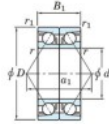

Roulement à bille simple rangée 7202-BDB-JTEKT - 7202-BDB-JTEKT

<https://www.123roulement.be/roulement-palier/roulement-bille/simple-rangee/7202-bdb-jtekt>

Boundary dimensions

Bearing No.	Boundary dimensions (mm)						Basic load ratings (kN)		Fatigue	factor	Limiting speeds (min-1)
	d	D	B	r1 (mm)	r2 (mm)	r3 (mm)	Cr	Cor	load limit (kN)		
7202BDB	15	35	22	0.6	0.3		15.1	7.85	0.52	80	Grease lub 11000

CARACTÉRISTIQUES PRODUIT

Marque	JTEKT
N° Ean13	4549250192470
Diam. intérieur	15 mm
Diam. extérieur	35 mm
Epaisseur	22 mm
Vitesse limite	11000 rpm
Charge dynamique	15.1 kN
Charge statique	7.85 kN
Conditionnement	1

contact@123roulement.be

02 808 18 02

CRT4 de Lesquin 60 Rue Du Haut De Sainghin 59273 Fretin FRANCE