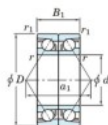

Roulement à bille simple rangée 7201-BDB-JTEKT - 7201-BDB-JTEKT

<https://www.123roulement.be/roulement-palier/roulement-bille/simple-rangee/7201-bdb-jtekt>

Boundary dimensions

Bearing No.	Boundary dimensions(mm)					Basic load ratings(kN)		Fatigue load limit(kN)	factor	Limiting speeds(min-1)
	d	D	B	r1(mm)	r2(mm)	Cr	C0r	60		
7201BDB	12	32	20	0.6	0.3	15.1	7.5	0.53	-	12000

CARACTÉRISTIQUES PRODUIT

Marque	JTEKT
N° Ean13	3616060644169
Diam. intérieur	12 mm
Diam. extérieur	32 mm
Epaisseur	20 mm
Vitesse limite	12000 rpm
Charge dynamique	15.1 kN
Charge statique	7.5 kN
Conditionnement	1

contact@123roulement.be

02 808 18 02

CRT4 de Lesquin 60 Rue Du Haut De Sainghin 59273 Fretin FRANCE