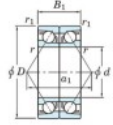

Roulement à bille simple rangée 7200-CDB-JTEKT - 7200-CDB-JTEKT

<https://www.123roulement.be/roulement-palier/roulement-bille/simple-rangee/7200-cdb-jtekt>

Boundary dimensions

Bearing No.	Boundary dimensions(mm)					Basic load ratings(kN)		Fatigue	factor	Limiting speeds(min-1)
	d	D	B	r1(mm)	r(mm)	C_r	C_{0r}	lim(kN)		
7200CDB	10	30	18	0.6	0.3	11.8	5.85	0.3	13.4	Grease lub. 25000

CARACTÉRISTIQUES PRODUIT

Marque	JTEKT
N° Ean13	3616060644145
Diam. intérieur	10 mm
Diam. extérieur	30 mm
Epaisseur	18 mm
Vitesse limite	25000 rpm
Charge dynamique	11.8 kN
Charge statique	5.85 kN
Conditionnement	1

contact@123roulement.be

02 808 18 02

CRT4 de Lesquin 60 Rue Du Haut De Sainghin 59273 Fretin FRANCE