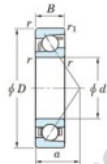

## Roulement à bille simple rangée 70-530-FY-JTEKT - 70-530-FY-JTEKT

<https://www.123roulement.be/roulement-palier/roulement-bille/simple-rangee/70-530-fy-jtekt>

Boundary dimensions

Single row angular bearing

Bearing No.	Boundary dimensions(mm)					Basic load ratings(kN)		Fatigue load limit(kN)		factor	Limiting speed(min-1) Grease lub.
	d	D	B	r (mm)	r1 (mm)	Cr	Cor	Cu	10		
70/530 FY	530	780	112	6	3	-	1810	-	-	-	550

### CARACTÉRISTIQUES PRODUIT

Marque	JTEKT
N° Ean13	3616060644107
Diam. intérieur	530 mm
Diam. extérieur	780 mm
Epaisseur	112 mm
Vitesse limite	550 rpm
Charge statique	1810 kN
Conditionnement	1

[contact@123roulement.be](mailto:contact@123roulement.be)