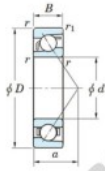

Roulement à bille simple rangée 7076-FY-JTEKT - 7076-FY-JTEKT

<https://www.123roulement.be/roulement-palier/roulement-bille/simple-rangee/7076-fy-jtekt>

Boundary dimensions

Single row angular bearing

Bearing No.	Boundary dimensions(mm)					Basic load ratings(kN)		Fatigue load limit(kN)		factor	Limiting speeds(min-1) Grease lub.
	d	D	B	r(max)	r1(max)	Cr	Cor	Cu	U		
7076 FY	380	560	82	5	2	660	966	23	-	-	940

CARACTÉRISTIQUES PRODUIT

Marque	JTEKT
N° Ean13	3616060644091
Diam. intérieur	380 mm
Diam. extérieur	560 mm
Epaisseur	82 mm
Vitesse limite	940 rpm
Charge dynamique	660 kN
Charge statique	966 kN
Conditionnement	1