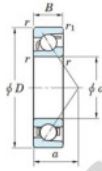

Roulement à bille simple rangée 7072-FY-JTEKT - 7072-FY-JTEKT

<https://www.123roulement.be/roulement-palier/roulement-bille/simple-rangee/7072-fy-jtekt>

Boundary dimensions

Single row angular bearing

Bearing No.	Boundary dimensions(mm)					Basic load ratings(kN)		Fatigue load limit(kN)		factor	Limiting speed _{grease lub.} (min-1)
	d	D	B	r1(mm)	r2(mm)	Cr	C0r	Cu	U		
7072 FY	360	540	82	5	2	644	913	22.2	-		1000

CARACTÉRISTIQUES PRODUIT

Marque	JTEKT
N° Ean13	3616060644077
Diam. intérieur	360 mm
Diam. intérieur	14.173" inch
Diam. extérieur	540 mm
Diam. extérieur	21.26" inch
Epaisseur	82 mm
Epaisseur	3.228" inch
Vitesse limite	1000 rpm
Charge dynamique	644 kN
Charge statique	913 kN
Conditionnement	1