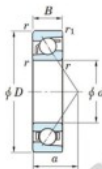

Roulement à bille simple rangée 7060-FY-JTEKT - 7060-FY-JTEKT

<https://www.123roulement.be/roulement-palier/roulement-bille/simple-rangee/7060-fy-jtekt>

Boundary dimensions

Single row angular bearing

Bearing No.	Boundary dimensions(mm)					Basic load ratings(kN)		Fatigue load limit(kN)		Limiting factor	
	d	D	B	r1(mm)	r2(mm)	Cr	Cor	Cu	U0	speed(min-1)	Grease Lub.
7060 FY	300	460	74	4	1.5	533	680	18	-	-	1300

CARACTÉRISTIQUES PRODUIT

Marque	JTEKT
N° Ean13	3616060644015
Diam. intérieur	300 mm
Diam. extérieur	460 mm
Epaisseur	74 mm
Vitesse limite	1300 rpm
Charge dynamique	533 kN
Charge statique	680 kN
Conditionnement	1