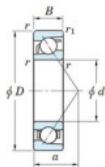

Roulement à bille simple rangée 7060-B-FY-JTEKT - 7060-B-FY-JTEKT

<https://www.123roulement.be/roulement-palier/roulement-bille/simple-rangee/7060-b-fy-jtekt>

Boundary dimensions

Single row angular bearing

Bearing No.	Boundary dimensions(mm)					Basic load ratings(kN)		Fatigue load limit(kN)		factor	Limiting speeds(min-1) Grease lub.
	d	D	B	r(max)	r1(max)	Cr	Cor	Cu	ISO		
7060B FY	300	460	74	4	1.5	478	613	16.3	-	-	960

CARACTÉRISTIQUES PRODUIT

Marque	JTEKT
N° Ean13	3616060643902
Diam. intérieur	300 mm
Diam. extérieur	460 mm
Epaisseur	74 mm
Vitesse limite	960 rpm
Charge dynamique	478 kN
Charge statique	613 kN
Conditionnement	1