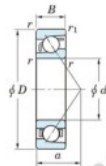

Roulement à bille simple rangée 7056-B-FY-JTEKT - 7056-B-FY-JTEKT

<https://www.123roulement.be/roulement-palier/roulement-bille/simple-rangee/7056-b-fy-jtekt>

Boundary dimensions

Single row angular bearing

Bearing No.	Boundary dimensions(mm)					Basic load ratings(kN)		Fatigue load limit(kN)		factor	Limiting speed(min-1) Grease lub.
	d	D	B	r(mm)	r1(mm)	Cr	C0r	Cu	U		
7056B FY	280	420	65	4	1.5	384	453	13.1	-		1100

CARACTÉRISTIQUES PRODUIT

Marque	JTEKT
N° Ean13	3616060643889
Diam. intérieur	280 mm
Diam. extérieur	420 mm
Epaisseur	65 mm
Vitesse limite	1100 rpm
Charge dynamique	384 kN
Charge statique	453 kN
Conditionnement	1