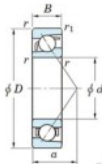

## Roulement à bille simple rangée 7052-B-FY-JTEKT - 7052-B-FY-JTEKT

<https://www.123roulement.be/roulement-palier/roulement-bille/simple-rangee/7052-b-fy-jtekt>

Boundary dimensions

Single row angular bearing

Bearing No.	Boundary dimensions(mm)					Basic load ratings(kN)		Fatigue load limit(kN)		factor	Limiting speeds(min-1) Grease lub.
	d	D	B	r(max)	r1(max)	Cr	CDr	Cu	fu		
7052B FY	260	400	65	4	1.5	364	431	12.2	-	-	1100

### CARACTÉRISTIQUES PRODUIT

Marque	JTEKT
N° Ean13	3616060643865
Diam. intérieur	260 mm
Diam. extérieur	400 mm
Epaisseur	65 mm
Vitesse limite	1100 rpm
Charge dynamique	364 kN
Charge statique	431 kN
Conditionnement	1