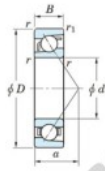

Roulement à bille simple rangée 7248-FY-JTEKT - 7248-FY-JTEKT

<https://www.123roulement.be/roulement-palier/roulement-bille/simple-rangee/7248-fy-jtekt>

Boundary dimensions

Single row angular bearing

Bearing No.	Boundary dimensions(mm)					Basic load ratings(kN)		Fatigue load limit(kN)		factor	Limiting speeds(min-1) (Grease lub.)
	d	D	B	r(max)	r1(max)	Cr	Cor	Cu	CU		
7248 FY	240	440	72	4	1.5	504	595	16.7	-	-	1500

CARACTÉRISTIQUES PRODUIT

Marque	JTEKT
N° Ean13	3616060643858
Diam. intérieur	240 mm
Diam. intérieur	9.449" inch
Diam. extérieur	440 mm
Diam. extérieur	17.323" inch
Epaisseur	72 mm
Epaisseur	2.835" inch
Vitesse limite	1500 rpm
Charge dynamique	504 kN
Charge statique	595 kN
Conditionnement	1