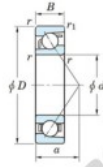

Roulement à bille simple rangée 7248-B-FY-JTEKT - 7248-B-FY-JTEKT

<https://www.123roulement.be/roulement-palier/roulement-bille/simple-rangee/7248-b-fy-jtekt>

Boundary dimensions

Single row angular bearing

Bearing No.	Boundary dimensions(mm)					Basic load ratings(kN)		Fatigue load limit(kN)		factor	Limiting speeds(min-1) Grease lub.
	d	D	B	r1(max)	r2(max)	Cr	Cor	Cu	Co		
7248B FY	240	440	72	4	1.5	453	539	15.1	-	-	1100

CARACTÉRISTIQUES PRODUIT

Marque	JTEKT
N° Ean13	3616060643841
Diam. intérieur	240 mm
Diam. intérieur	9.449" inch
Diam. extérieur	440 mm
Diam. extérieur	17.323" inch
Epaisseur	72 mm
Epaisseur	2.835" inch
Vitesse limite	1100 rpm
Charge dynamique	453 kN
Charge statique	539 kN
Conditionnement	1