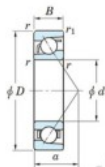

Roulement à bille simple rangée 7048-B-FY-JTEKT - 7048-B-FY-JTEKT

<https://www.123roulement.be/roulement-palier/roulement-bille/simple-rangee/7048-b-fy-jtekt>

Boundary dimensions

Single row angular bearing

Bearing No.	Boundary dimensions(mm)					Basic load ratings(kN)		Fatigue load limit(kN)		factor	Limiting speeds(min-1) Grease lub.
	d	D	B	r(max)	r1(max)	Cr	Cor	Cu	W		
7048B FY	240	360	56	3	1.1	325	338	11.1	-	1300	

CARACTÉRISTIQUES PRODUIT

Marque	JTEKT
N° Ean13	3616060643834
Diam. intérieur	240 mm
Diam. extérieur	360 mm
Epaisseur	56 mm
Vitesse limite	1300 rpm
Charge dynamique	325 kN
Charge statique	338 kN
Conditionnement	1