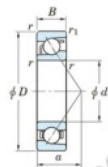

Roulement à bille simple rangée 7044-B-FY-JTEKT - 7044-B-FY-JTEKT

<https://www.123roulement.be/roulement-palier/roulement-bille/simple-rangee/7044-b-fy-jtekt>

Boundary dimensions

Single row angular bearing

Bearing No.	Boundary dimensions(mm)					Basic load ratings(kN)		Fatigue load limit(kN)		Limiting speeds(min-1) Grease lub.
	d	D	B	r(mm)	r1(mm)	Cr	C0r	C0	f0	
7044B FY	220	340	56	3	1.1	299	318	9.8	-	1400

CARACTÉRISTIQUES PRODUIT

Marque	JTEKT
N° Ean13	3616060643797
Diam. intérieur	220 mm
Diam. extérieur	340 mm
Epaisseur	56 mm
Vitesse limite	1400 rpm
Charge dynamique	299 kN
Charge statique	318 kN
Conditionnement	1