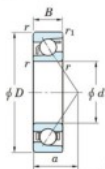

Roulement à bille simple rangée 7340-B-FY-JTEKT - 7340-B-FY-JTEKT

<https://www.123roulement.be/roulement-palier/roulement-bille/simple-rangee/7340-b-fy-jtekt>

Boundary dimensions

Single row angular bearing

Bearing No.	Boundary dimensions(mm)					Basic load ratings(kN)		Fatigue load	factor	Limiting speeds(min-1) Grease lub.
	d	D	B	r1max	r1min	Cr	C0r	Cu		
7340B FY	200	420	80	5	2	541	602	17.7	-	1200

CARACTÉRISTIQUES PRODUIT