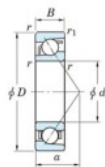

Roulement à bille simple rangée 7240-C-FY-JTEKT - 7240-C-FY-JTEKT

<https://www.123roulement.be/roulement-palier/roulement-bille/simple-rangee/7240-c-fy-jtekt>

Boundary dimensions

Single row angular bearing

Bearing No.	Boundary dimensions(mm)					Basic load ratings(kN)		Fatigue load limit(kN)		factor	Limiting speeds(min-1) Grease lub.
	d	D	B	r(mm)	r1(mm)	Cr	Cor	Cu			
7240 FY	200	360	58	4	1.5	405	423	13.1	-	-	1900