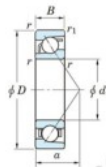

Roulement à bille simple rangée 7240-FY-JTEKT - 7240-FY-JTEKT

<https://www.123roulement.be/roulement-palier/roulement-bille/simple-rangee/7240-fy-jtekt>

Boundary dimensions

Single row angular bearing

Bearing No.	Boundary dimensions(mm)					Basic load ratings(kN)		Fatigue load limits(kN)		factor	Limiting speeds(min-1) Grease lub.
	d	D	B	r(mm)	r1(mm)	Cr	Cor	Cu			
7240 FY	200	360	58	4	1.5	405	423	13.1	-	1900	

CARACTÉRISTIQUES PRODUIT

Marque	JTEKT
N° Ean13	3616060643759
Diam. intérieur	200 mm
Diam. extérieur	360 mm
Epaisseur	58 mm
Vitesse limite	1900 rpm
Charge dynamique	405 kN
Charge statique	423 kN
Conditionnement	1