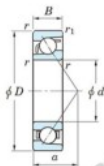

Roulement à bille simple rangée 7240-B-FY-JTEKT - 7240-B-FY-JTEKT

<https://www.123roulement.be/roulement-palier/roulement-bille/simple-rangee/7240-b-fy-jtekt>

Boundary dimensions

Single row angular bearing

Bearing No.	Boundary dimensions(mm)					Basic load ratings(kN)		Fatigue load	factor	Limiting
	d	D	B	r1(mm)	r2(mm)	Cr	C0r	Cu	R	speeds(min-1) (Grease lub.)
7240B FY	200	360	58	4	1.5	365	384	11.9	-	1400

CARACTÉRISTIQUES PRODUIT