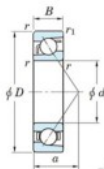

Roulement à bille simple rangée 7040-C-FY-JTEKT - 7040-C-FY-JTEKT

<https://www.123roulement.be/roulement-palier/roulement-bille/simple-rangee/7040-c-fy-jtekt>

Boundary dimensions

Single row angular bearing

Bearing No.	Boundary dimensions(mm)					Basic load ratings(kN)		Fatigue load	factor	Limiting
	d	D	B	r1(mm)	r2(mm)	Cr	Cor	Ca	f0	speeds(min-1) Grease lub.
7040C FY	200	310	51	2.1	1.1	335	338	10.9	15.7	2900