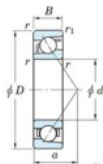

Roulement à bille simple rangée 7338-FY-JTEKT - 7338-FY-JTEKT

<https://www.123roulement.be/roulement-palier/roulement-bille/simple-rangee/7338-fy-jtekt>

Boundary dimensions

Single row angular bearing

Bearing No.	Boundary dimensions(mm)					Basic load ratings(kN)		Fatigue load limits(kN)		factor	Limiting speeds(min-1) Grease lub.
	d	D	B	r1(mm)	r2(mm)	Cr	CD	Cu	f0		
7338 FY	190	400	78	5	2	563	598	18	-	-	1800

CARACTÉRISTIQUES PRODUIT

Marque	JTEKT
N° Ean13	3616060643698
Diam. intérieur	190 mm
Diam. extérieur	400 mm
Epaisseur	78 mm
Vitesse limite	1800 rpm
Charge dynamique	563 kN
Charge statique	598 kN
Conditionnement	1