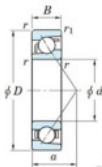

Roulement à bille simple rangée 7238-FY-JTEKT - 7238-FY-JTEKT

<https://www.123roulement.be/roulement-palier/roulement-bille/simple-rangee/7238-fy-jtekt>

Boundary dimensions

Single row angular bearing

Bearing No.	Boundary dimensions(mm)					Basic load ratings(kN)		Fatigue load limit(kN)		Limiting speeds(min-1)
	d	D	B	r1(min)	r1(max)	Cr	Cor	Cu	factor	Grease lub.
7238 FY	190	340	55	4	1.5	379	390	12.4	-	2000

CARACTÉRISTIQUES PRODUIT

Marque	JTEKT
N° Ean13	3616060643667
Diam. intérieur	190 mm
Diam. extérieur	340 mm
Epaisseur	55 mm
Vitesse limite	2000 rpm
Charge dynamique	379 kN
Charge statique	390 kN
Conditionnement	1