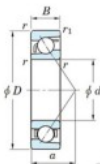

Roulement à bille simple rangée 7038-B-FY-JTEKT - 7038-B-FY-JTEKT

<https://www.123roulement.be/roulement-palier/roulement-bille/simple-rangee/7038-b-fy-jtekt>

Boundary dimensions

Single row angular bearing

Bearing No.	Boundary dimensions(mm)					Basic load ratings(kN)		Fatigue load limit(kN)		factor	Limiting speeds(min-1) (Grease lub.)
	d	D	B	r1(max)	r2(max)	C0	C0r	Cu	ft		
7038B FY	190	290	46	2.1	1.1	243	241	8.15	-	-	1700

CARACTÉRISTIQUES PRODUIT

Marque	JTEKT
N° Ean13	3616060643629
Diam. intérieur	190 mm
Diam. extérieur	290 mm
Epaisseur	46 mm
Vitesse limite	1700 rpm
Charge dynamique	243 kN
Charge statique	241 kN
Conditionnement	1