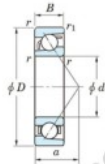

Roulement à bille simple rangée 7336-FY-JTEKT - 7336-FY-JTEKT

<https://www.123roulement.be/roulement-palier/roulement-bille/simple-rangee/7336-fy-jtekt>

Boundary dimensions

Single row angular bearing

Bearing No.	Boundary dimensions(mm)					Basic load ratings(kN)		Fatigue load limit(kN)		factor	Limiting speeds(min-1) Grease lub.
	d	D	B	r (mm)	r1 (mm)	Cr	Cor	Cu	10		
7336 FY	180	380	75	4	1.5	512	534	16.5	-		1900

CARACTÉRISTIQUES PRODUIT

Marque	JTEKT
N° Ean13	3616060643605
Diam. intérieur	180 mm
Diam. intérieur	7.087" inch
Diam. extérieur	380 mm
Diam. extérieur	14.961" inch
Epaisseur	75 mm
Epaisseur	2.953" inch
Vitesse limite	1900 rpm
Charge dynamique	512 kN
Charge statique	534 kN
Conditionnement	1