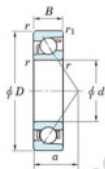

Roulement à bille simple rangée 7236-C-FY-JTEKT - 7236-C-FY-JTEKT

<https://www.123roulement.be/roulement-palier/roulement-bille/simple-rangee/7236-c-fy-jtekt>

Boundary dimensions

Single row angular bearing

Bearing No.	Boundary dimensions(mm)					Basic load ratings(kN)		Fatigue load limit(kN)	factor	Limiting speeds(min-1)
	d	D	B	r (mm)	r1 (mm)	Cr	C0r	Cu	f0	Grease lub.
7236C FY	180	320	52	4	1.5	400	393	12.8	14.9	3000