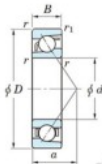

Roulement à bille simple rangée 7036-B-FY-JTEKT - 7036-B-FY-JTEKT

<https://www.123roulement.be/roulement-palier/roulement-bille/simple-rangee/7036-b-fy-jtekt>

Boundary dimensions

Single row angular bearing

Bearing No.	Boundary dimensions(mm)					Basic load ratings(kN)		Fatigue load limit(kN)		Limiting speed(min-1) (Grease lub.)
	d	D	B	r1(min)	r1(max)	C _r	C _{0r}	C _u	f ₀	
7036B FY	180	280	46	2.1	1.1	237	228	7.95	-	1800