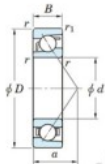

Roulement à bille simple rangée 7334-FY-JTEKT - 7334-FY-JTEKT

<https://www.123roulement.be/roulement-palier/roulement-bille/simple-rangee/7334-fy-jtekt>

Boundary dimensions

Single row angular bearing

Bearing No.	Boundary dimensions(mm)					Basic load ratings(kN)		Fatigue load limit(kN)		factor	Limiting speed(min-1) Grease lub.
	d	D	B	r1(mm)	r(mm)	Cr	Ca	Cu	C10		
7334B FY	170	360	72	4	1.5	444	444	14.1	-	-	1500

CARACTÉRISTIQUES PRODUIT

Marque	JTEKT
N° Ean13	3616060643506
Diam. intérieur	170 mm
Diam. extérieur	360 mm
Epaisseur	72 mm
Vitesse limite	2000 rpm
Charge dynamique	486 kN
Charge statique	485 kN
Conditionnement	1