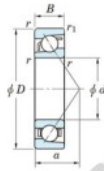

Roulement à bille simple rangée 7234-B-FY-JTEKT - 7234-B-FY-JTEKT

<https://www.123roulement.be/roulement-palier/roulement-bille/simple-rangee/7234-b-fy-jtekt>

Boundary dimensions

Single row angular bearing

Bearing No.	Boundary dimensions(mm)					Basic load ratings(kN)		Fatigue load limit(kN)		Limiting	
	d	D	B	r(mm)	r1(mm)	Cr	Cor	Cu	Sp	speeds(min-1) Grease lub.	
7234B FY	170	310	52	4	1.5	306	300	10	-	1700	

CARACTÉRISTIQUES PRODUIT

Marque	JTEKT
N° Ean13	3616060643469
Diam. intérieur	170 mm
Diam. intérieur	6.693" inch
Diam. extérieur	310 mm
Diam. extérieur	12.205" inch
Epaisseur	52 mm
Epaisseur	2.047" inch
Vitesse limite	1700 rpm
Charge dynamique	306 kN
Charge statique	300 kN
Conditionnement	1