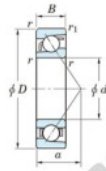

## Roulement à bille simple rangée 7034-C-FY-JTEKT - 7034-C-FY-JTEKT

<https://www.123roulement.be/roulement-palier/roulement-bille/simple-rangee/7034-c-fy-jtekt>

Boundary dimensions

Single row angular bearing

Bearing No.	Boundary dimensions(mm)					Basic load ratings(kN)		Fatigue load limit(kN)		Limiting factor	
	d	D	B	r (mm)	r1 (mm)	Cr	C0r	Ca	C0a	f0	speeds(min-1) Grease lub.
7034C FY	170	260	42	2.1	1.1	256	234	8.95	15.9		3600

### CARACTÉRISTIQUES PRODUIT

Marque	JTEKT
N° Ean13	3616060643452
Diam. intérieur	170 mm
Diam. extérieur	260 mm
Epaisseur	42 mm
Vitesse limite	3600 rpm
Charge dynamique	256 kN
Charge statique	234 kN
Conditionnement	1