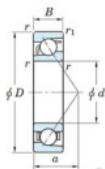

Roulement à bille simple rangée 7034-FY-JTEKT - 7034-FY-JTEKT

<https://www.123roulement.be/roulement-palier/roulement-bille/simple-rangee/7034-fy-jtekt>

Boundary dimensions

Single row angular bearing

Bearing No.	Boundary dimensions(mm)					Basic load ratings(kN)		Fatigue load limit(kN)		factor	Limiting speed(min-1) Grease lub.
	d	D	B	r(mm)	r1(mm)	Cr	CDr	Cu	fu		
7034 FY	170	260	42	2.1	1.1	232	214	7.9	-	-	2600

CARACTÉRISTIQUES PRODUIT

Marque	JTEKT
N° Ean13	3616060643445
Diam. intérieur	170 mm
Diam. extérieur	260 mm
Epaisseur	42 mm
Vitesse limite	2600 rpm
Charge dynamique	232 kN
Charge statique	214 kN
Conditionnement	1