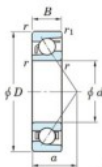

Roulement à bille simple rangée 7934-C-FY-JTEKT - 7934-C-FY-JTEKT

<https://www.123roulement.be/roulement-palier/roulement-bille/simple-rangee/7934-c-fy-jtekt>

Boundary dimensions

Single row angular bearing

Bearing No.	Boundary dimensions(mm)					Basic load ratings(kN)		Fatigue load limit(kN)		factor B	Limiting speeds(rmin-1) Grease lub.
	d	D	B	r(mm)	r1(mm)	Cr	C0r	Cu			
7934C FY	170	230	28	2	1	157	151	5.75	16.6		3900

CARACTÉRISTIQUES PRODUIT

Marque	JTEKT
N° Ean13	3616060643414
Diam. intérieur	170 mm
Diam. extérieur	230 mm
Epaisseur	28 mm
Vitesse limite	3900 rpm
Charge dynamique	157 kN
Charge statique	151 kN
Conditionnement	1