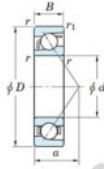

## Roulement à bille simple rangée 7934-C-FY-JTEKT - 7934-C-FY-JTEKT

<https://www.123roulement.be/roulement-palier/roulement-bille/simple-rangee/7934-c-fy-jtekt>

Boundary dimensions

Single row angular bearing

Bearing No.	Boundary dimensions(mm)					Basic load ratings(kN)		Fatigue load limit(kN)		Limiting factor	
	d	D	B	r(mm)	r1(mm)	Cr	C0r	Cu	C0u	f0	speeds(min-1) Grease lub.
7934C FY	170	230	28	2	1	157	151	5.75	16.6		3900

### CARACTÉRISTIQUES PRODUIT

Marque	JTEKT
N° Ean13	3616060643414
Diam. intérieur	170 mm
Diam. extérieur	230 mm
Epaisseur	28 mm
Vitesse limite	3900 rpm
Charge dynamique	157 kN
Charge statique	151 kN
Conditionnement	1