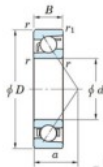

Roulement à bille simple rangée 7232-C-FY-JTEKT - 7232-C-FY-JTEKT

<https://www.123roulement.be/roulement-palier/roulement-bille/simple-rangee/7232-c-fy-jtekt>

Boundary dimensions

Single row angular bearing

Bearing No.	Boundary dimensions(mm)					Basic load ratings(kN)		Fatigue load factor		Limiting speeds(min-1)
	d	D	B	r (mm)	r1 (mm)	Cr	Cor	Cu	f0	Grease lub.
7232C FY	160	290	48	3	1.1	315	333	9.85	15.2	3400