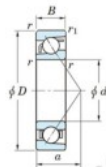

## Roulement à bille simple rangée 7232-FY-JTEKT - 7232-FY-JTEKT

<https://www.123roulement.be/roulement-palier/roulement-bille/simple-rangee/7232-fy-jtekt>

Boundary dimensions

Single row angular bearing

Bearing No.	Boundary dimensions(mm)					Basic load ratings(kN)		Fatigue load limit(kN)		factor f0	Limiting speeds(min-1) Grease lub.
	d	D	B	r (mm)	r1 (mm)	Cr	Cor	C0	C0		
7232 FY	160	290	48	3	1.1	288	263	9.05	-	-	2500

## CARACTÉRISTIQUES PRODUIT

Marque	JTEKT
N° Ean13	3616060643346
Diam. intérieur	160 mm
Diam. extérieur	290 mm
Epaisseur	48 mm
Vitesse limite	2500 rpm
Charge dynamique	288 kN
Charge statique	263 kN
Conditionnement	1