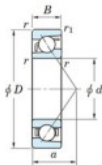

Roulement à bille simple rangée 7032-FY-JTEKT - 7032-FY-JTEKT

<https://www.123roulement.be/roulement-palier/roulement-bille/simple-rangee/7032-fy-jtekt>

Boundary dimensions

Single row angular bearing

Bearing No.	Boundary dimensions(mm)					Basic load ratings(kN)		Fatigue load limit(kN)		factor	Limiting speeds(min-1) Grease lub.
	d	D	B	r1(max)	r2(max)	C0	C0r	C0r	C0r		
7032 FY	160	240	38	2.1	1.1	194	176	6.65	-	-	2800

CARACTÉRISTIQUES PRODUIT

Marque	JTEKT
N° Ean13	3616060643322
Diam. intérieur	160 mm
Diam. extérieur	240 mm
Epaisseur	38 mm
Vitesse limite	2800 rpm
Charge dynamique	194 kN
Charge statique	176 kN
Conditionnement	1