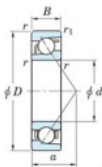

Roulement à bille simple rangée 7330-C-FY-JTEKT - 7330-C-FY-JTEKT

<https://www.123roulement.be/roulement-palier/roulement-bille/simple-rangee/7330-c-fy-jtekt>

Boundary dimensions

Single row angular bearing

Bearing No.	Boundary dimensions(mm)					Basic load ratings(kN)		Fatigue load limit(kN)		factor	Limiting speeds(min-1) Grease lub.
	a	D	B	r1(mm)	r(mm)	Cr	C0r	Cu	10		
7330C FY	150	320	65	4	1.5	468	445	15	13.7	3200	