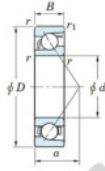

Roulement à bille simple rangée 7330-FY-JTEKT - 7330-FY-JTEKT

<https://www.123roulement.be/roulement-palier/roulement-bille/simple-rangee/7330-fy-jtekt>

Boundary dimensions

Single row angular bearing

Bearing No.	Boundary dimensions(mm)					Basic load ratings(kN)		Fatigue load limit(kN)		factor f0	Limiting speed(min-1) Grease lub.
	d	D	B	r(mm)	r1(mm)	Cr	C0r	C0			
7330 FY	150	320	65	4	1.5	434	414	14	-	-	2300

CARACTÉRISTIQUES PRODUIT

Marque	JTEKT
N° Ean13	3616060643261
Diam. intérieur	150 mm
Diam. extérieur	320 mm
Epaisseur	65 mm
Vitesse limite	2300 rpm
Charge dynamique	434 kN
Charge statique	414 kN
Conditionnement	1