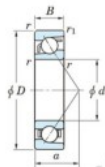

Roulement à bille simple rangée 7330-B-FY-JTEKT - 7330-B-FY-JTEKT

<https://www.123roulement.be/roulement-palier/roulement-bille/simple-rangee/7330-b-fy-jtekt>

Boundary dimensions

Single row angular bearing

Bearing No.	Boundary dimensions(mm)					Basic load ratings(kN)		Fatigue load limit(kN)		factor	Limiting speeds(min-1) Grease lub.
	d	D	B	r/mm	r1/min	Cr	Cor	Cu	fu		
7330B FY	150	320	65	4	1.5	397	380	12.8	-		1800

CARACTÉRISTIQUES PRODUIT

Marque	JTEKT
N° Ean13	3616060643254
Diam. intérieur	150 mm
Diam. extérieur	320 mm
Epaisseur	65 mm
Vitesse limite	1800 rpm
Charge dynamique	397 kN
Charge statique	380 kN
Conditionnement	1