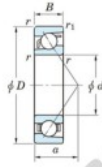

Roulement à bille simple rangée 7230-C-FY-JTEKT - 7230-C-FY-JTEKT

<https://www.123roulement.be/roulement-palier/roulement-bille/simple-rangee/7230-c-fy-jtekt>

Boundary dimensions

Single row angular bearing

Bearing No.	Boundary dimensions(mm)					Basic load ratings(kN)		Fatigue load limit(kN)		factor	Limiting speeds(min-1) Grease lub.
	d	D	B	r1(max)	r2(max)	Cr	C0r	Cu			
7230C FY	150	270	45	3	1.1	338	303	10.8	14.7		3700

CARACTÉRISTIQUES PRODUIT

Marque	JTEKT
N° Ean13	3616060643247
Diam. intérieur	150 mm
Diam. extérieur	270 mm
Epaisseur	45 mm
Vitesse limite	3700 rpm
Charge dynamique	338 kN
Charge statique	303 kN
Conditionnement	1