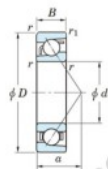

## Roulement à bille simple rangée 7030-C-FY-JTEKT - 7030-C-FY-JTEKT

<https://www.123roulement.be/roulement-palier/roulement-bille/simple-rangee/7030-c-fy-jtekt>

Boundary dimensions

Single row angular bearing

Bearing No.	Boundary dimensions(mm)					Basic load ratings(kN)		Fatigue load limit(kN)		Limiting factor	
	d	D	B	r(mm)	r1(mm)	Cr	Cor	Cu	f0	speed(min-1) Grease lub.	
7030C FY	150	225	35	2.1	1.1	188	169	6.7	16.1	4200	

### CARACTÉRISTIQUES PRODUIT

Marque	JTEKT
N° Ean13	3616060643216
Diam. intérieur	150 mm
Diam. extérieur	225 mm
Epaisseur	35 mm
Vitesse limite	4200 rpm
Charge dynamique	188 kN
Charge statique	169 kN
Conditionnement	1