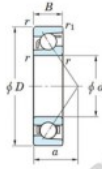

Roulement à bille simple rangée 7030-FY-JTEKT - 7030-FY-JTEKT

<https://www.123roulement.be/roulement-palier/roulement-bille/simple-rangee/7030-fy-jtekt>

Boundary dimensions

Single row angular bearing

Bearing No.	Boundary dimensions(mm)					Basic load ratings(kN)		Fatigue load limit(kN)		factor	Limiting speeds(min-1) Grease lub.
	d	D	B	r(max)	r1(max)	Cr	Cor	Cu			
7030 FY	150	225	35	2.1	1.1	171	154	5.95	-		3000

CARACTÉRISTIQUES PRODUIT

Marque	JTEKT
N° Ean13	3616060643209
Diam. intérieur	150 mm
Diam. intérieur	5.906" inch
Diam. extérieur	225 mm
Diam. extérieur	8.858" inch
Epaisseur	35 mm
Epaisseur	1.378" inch
Vitesse limite	3000 rpm
Charge dynamique	171 kN
Charge statique	154 kN
Conditionnement	1