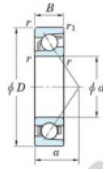

## Roulement à bille simple rangée 7030-B-FY-JTEKT - 7030-B-FY-JTEKT

<https://www.123roulement.be/roulement-palier/roulement-bille/simple-rangee/7030-b-fy-jtekt>

Boundary dimensions

Single row angular bearing

Bearing No.	Boundary dimensions(mm)					Basic load ratings(kN)		Fatigue load limit(kN)		factor	Limiting speed(min-1) Grease lub.
	d	D	B	r1(mm)	r2(mm)	Cr	Cor	Cu	f0		
7030B FY	150	225	35	2.1	1.1	153	138	5.2	-	-	2300

### CARACTÉRISTIQUES PRODUIT

Marque	JTEKT
N° Ean13	3616060643193
Diam. intérieur	150 mm
Diam. extérieur	225 mm
Epaisseur	35 mm
Vitesse limite	2300 rpm
Charge dynamique	153 kN
Charge statique	138 kN
Conditionnement	1