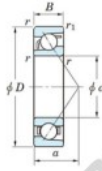

## Roulement à bille simple rangée 7228-B-FY-JTEKT - 7228-B-FY-JTEKT

<https://www.123roulement.be/roulement-palier/roulement-bille/simple-rangee/7228-b-fy-jtekt>

Boundary dimensions

Single row angular bearing

| Bearing No. | Boundary dimensions(mm) |     |    |        |        | Basic load ratings(kN) |     | Fatigue load limit(kN) |   | factor @ Grease lub. | Limiting speed(d/min-1) |
|-------------|-------------------------|-----|----|--------|--------|------------------------|-----|------------------------|---|----------------------|-------------------------|
|             | d                       | D   | B  | r1(mm) | r2(mm) | Cr                     | C0r | C0                     | @ |                      |                         |
| 7228B FY    | 140                     | 250 | 42 | 3      | 1.1    | 247                    | 213 | 7.85                   | - | -                    | 2200                    |

### CARACTÉRISTIQUES PRODUIT

|                  |               |
|------------------|---------------|
| Marque           | JTEKT         |
| N° Ean13         | 3616060643100 |
| Diam. intérieur  | 140 mm        |
| Diam. extérieur  | 250 mm        |
| Epaisseur        | 42 mm         |
| Vitesse limite   | 2200 rpm      |
| Charge dynamique | 247 kN        |
| Charge statique  | 213 kN        |
| Conditionnement  | 1             |