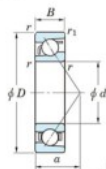

Roulement à bille simple rangée 7028-C-FY-JTEKT - 7028-C-FY-JTEKT

<https://www.123roulement.be/roulement-palier/roulement-bille/simple-rangee/7028-c-fy-jtekt>

Boundary dimensions

Single row angular bearing

Bearing No.	Boundary dimensions(mm)					Basic load ratings(kN)		Fatigue load factor		Limiting
	d	D	B	r(mm)	r1(mm)	Cr	Cor	Cu	f0	speeds(min-1) Grease lub.
7028C FY	140	210	33	2	1	165	145	6	16	4500

CARACTÉRISTIQUES PRODUIT