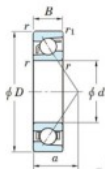

Roulement à bille simple rangée 7028-FY-JTEKT - 7028-FY-JTEKT

<https://www.123roulement.be/roulement-palier/roulement-bille/simple-rangee/7028-fy-jtekt>

Boundary dimensions

Single row angular bearing

Bearing No.	Boundary dimensions(mm)					Basic load ratings(kN)		Fatigue load factor		Limiting
	d	D	B	r(mm)	r1(mm)	Cr	Cor	Cu	f0	speeds(min-1) Grease lub.
7028 FY	140	210	33	2	1	150	133	5.3	-	3300

CARACTÉRISTIQUES PRODUIT

Marque	JTEKT
N° Ean13	3616060643087
Diam. intérieur	140 mm
Diam. extérieur	210 mm
Epaisseur	33 mm
Vitesse limite	3300 rpm
Charge dynamique	150 kN
Charge statique	210 kN
Conditionnement	1