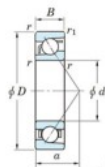

Roulement à bille simple rangée 7326-C-FY-JTEKT - 7326-C-FY-JTEKT

<https://www.123roulement.be/roulement-palier/roulement-bille/simple-rangee/7326-c-fy-jtekt>

Boundary dimensions

Single row angular bearing

Bearing No.	Boundary dimensions(mm)					Basic load ratings(kN)		Fatigue load factor		Limiting speeds(min-1) (Grease lub.)
	d	D	B	r1max	r1min	Cr	Cor	Ca	Cb	
7326C FY	130	280	58	4	1.5	368	314	11.3	13.7	3800

CARACTÉRISTIQUES PRODUIT

Marque	JTEKT
N° Ean13	3616060643025
Diam. intérieur	130 mm
Diam. extérieur	280 mm
Epaisseur	58 mm
Vitesse limite	3800 rpm
Charge dynamique	368 kN
Charge statique	314 kN
Conditionnement	1