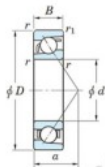

Roulement à bille simple rangée 7226-FY-JTEKT - 7226-FY-JTEKT

<https://www.123roulement.be/roulement-palier/roulement-bille/simple-rangee/7226-fy-jtekt>

Boundary dimensions

Single row angular bearing

Bearing No.	Boundary dimensions(mm)					Basic load ratings(kN)		Fatigue load limit(kN)		factor	Limiting speeds(min-1) Grease Lub.
	d	D	B	r(max)	r1(max)	Cr	Cor	Cu	U		
7226 FY	130	230	40	3	1.1	245	198	7.6	-	-	3200

CARACTÉRISTIQUES PRODUIT

Marque	JTEKT
N° Ean13	3616060642998
Diam. intérieur	130 mm
Diam. extérieur	230 mm
Epaisseur	40 mm
Vitesse limite	3200 rpm
Charge dynamique	245 kN
Charge statique	198 kN
Conditionnement	1