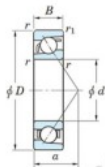

## Roulement à bille simple rangée 7226-FY-JTEKT - 7226-FY-JTEKT

<https://www.123roulement.be/roulement-palier/roulement-bille/simple-rangee/7226-fy-jtekt>

Boundary dimensions

Single row angular bearing

Bearing No.	Boundary dimensions(mm)					Basic load ratings(kN)		Fatigue load limit(kN)		factor	Limiting speeds(min-1) Grease Lub.
	d	D	B	r(max)	r1(max)	Cr	Cor	Cu	B		
7226 FY	130	230	40	3	1.1	245	198	7.6	-	-	3200

### CARACTÉRISTIQUES PRODUIT

Marque	JTEKT
N° Ean13	3616060642998
Diam. intérieur	130 mm
Diam. intérieur	5.118" inch
Diam. extérieur	230 mm
Diam. extérieur	9.055" inch
Epaisseur	40 mm
Epaisseur	1.575" inch
Vitesse limite	3200 rpm
Charge dynamique	245 kN
Charge statique	198 kN
Conditionnement	1